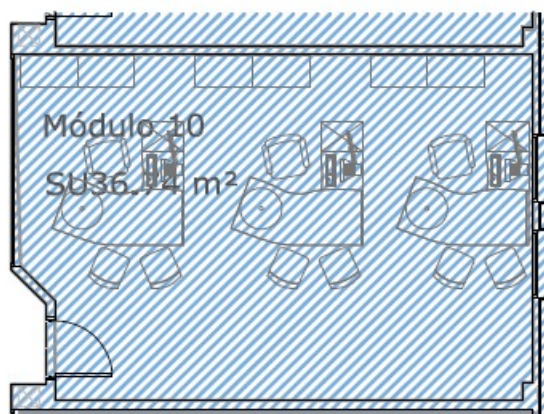

A. Puestos de Coworking

Espacio ubicado en Planta Alta de “La Procesadora”

Superficie: 79,85 m²

N.º puestos disponibles: 20

Servicios: mesa, silla y taquilla correspondiente, Salas de Reuniones, Aulas de Formación y Servicio de Video-conferencia (sujeto a reserva previa, disponibilidad y precio público), mantenimiento, limpieza y seguridad, acceso a Internet wifi, acceso preferente a otros servicios especializados.

Planta acotada del espacio Coworking

B. Módulos de Oficina

Espacio ubicado en Planta Baja de “La Procesadora”

Superficie / módulo: 37 m² de media (aproximadamente)

N.º módulos disponibles: 13

Servicios: Salas de Reuniones, Aulas de Formación y Servicio de Video-conferencia (sujeto a reserva previa, disponibilidad y precio público), mantenimiento, limpieza y seguridad, suministro de luz y climatización, acceso a Internet wifi y red local, acceso preferente a otros servicios especializados.

Módulo estándar

Planta acotada

C. Naves de Incubación

Espacio ubicado en Planta Baja de “La Procesadora”

Superficie / nave: 180 m² de media (aproximadamente)

N.º naves disponibles: 4

Servicios: Salas de Reuniones, Aulas de Formación y Servicio de Video-conferencia (sujeto a reserva previa, disponibilidad y precio público), mantenimiento, limpieza y seguridad, instalación eléctrica y suministro de agua (a asumir por la empresa), acceso preferente a otros servicios especializados.