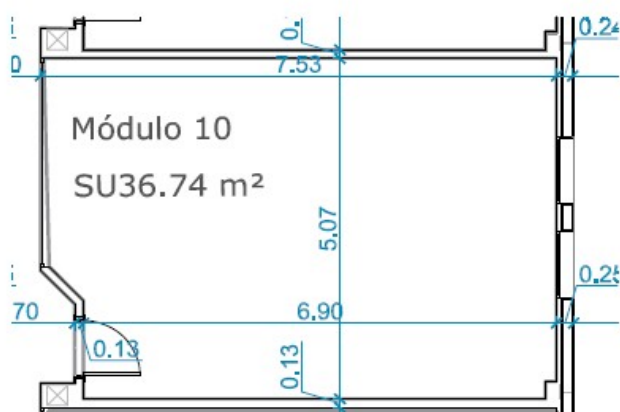

A. Puestos de Coworking

Espacio ubicado en Planta Alta de “La Procesadora”

Superficie: 79,85 m²

N.º puestos disponibles: 20

Servicios: mesa, silla y taquilla correspondiente, Salas de Reuniones, Aulas de Formación y Servicio de Video-conferencia (sujeto a reserva previa, disponibilidad y precio público), mantenimiento, limpieza y seguridad, acceso a Internet wifi, acceso preferente a otros servicios especializados.

Planta acotada del espacio Coworking

B. Módulos de Oficina

Espacio ubicado en Planta Baja de “La Procesadora”

Superficie / módulo: 37 m² de media (aproximadamente)

N.º módulos disponibles: 13

Servicios: Salas de Reuniones, Aulas de Formación y Servicio de Video-conferencia (sujeto a reserva previa, disponibilidad y precio público), mantenimiento, limpieza y seguridad, suministro de luz y climatización, acceso a Internet wifi y red local, acceso preferente a otros servicios especializados.

Módulo estándar

Planta acotada

C. Naves de Incubación

Espacio ubicado en Planta Baja de “La Procesadora”

Superficie / nave: 180 m² de media (aproximadamente)

N.º naves disponibles: 4

Servicios: Salas de Reuniones, Aulas de Formación y Servicio de Video-conferencia (sujeto a reserva previa, disponibilidad y precio público), mantenimiento, limpieza y seguridad, instalación eléctrica y suministro de agua (a asumir por la empresa), acceso preferente a otros servicios especializados.