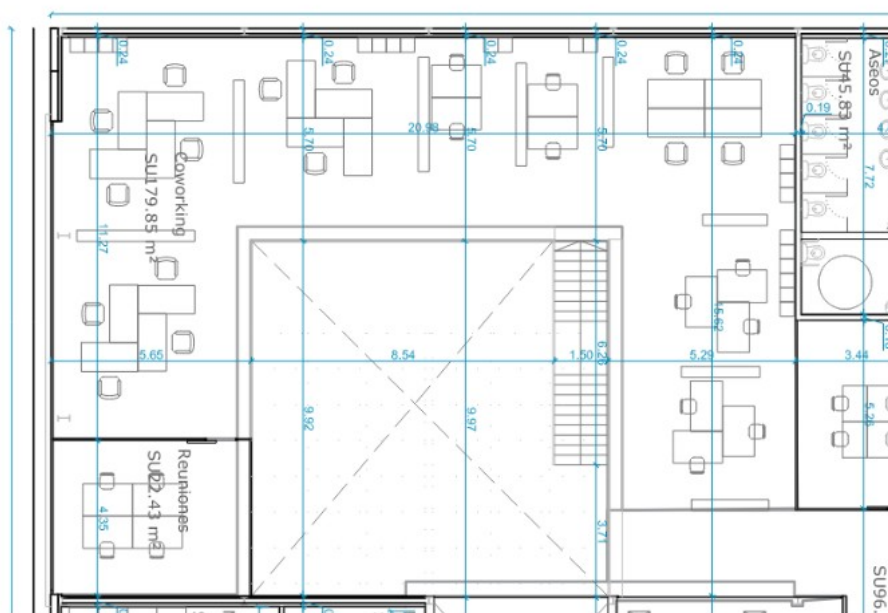

A. Puestos de Coworking

Espacio ubicado en Planta Alta de “La Procesadora”

Superficie: 79,85 m²

N.º puestos disponibles: 20

Servicios: mesa, silla y taquilla correspondiente, Salas de Reuniones, Aulas de Formación y Servicio de Video-conferencia (sujeto a reserva previa, disponibilidad y precio público), mantenimiento, limpieza y seguridad, acceso a Internet wifi, acceso preferente a otros servicios especializados.

Planta acotada del espacio Coworking

B. Módulos de Oficina

Espacio ubicado en Planta Baja de “La Procesadora”

Superficie / módulo: 37 m² de media (aproximadamente)

N.º módulos disponibles: 13

Servicios: Salas de Reuniones, Aulas de Formación y Servicio de Video-conferencia (sujeto a reserva previa, disponibilidad y precio público), mantenimiento, limpieza y seguridad, suministro de luz y climatización, acceso a Internet wifi y red local, acceso preferente a otros servicios especializados.

Módulo estándar

Planta acotada

C. Naves de Incubación

Espacio ubicado en Planta Baja de “La Procesadora”

Superficie / nave: 180 m² de media (aproximadamente)

N.º naves disponibles: 4

Servicios: Salas de Reuniones, Aulas de Formación y Servicio de Video-conferencia (sujeto a reserva previa, disponibilidad y precio público), mantenimiento, limpieza y seguridad, instalación eléctrica y suministro de agua (a asumir por la empresa), acceso preferente a otros servicios especializados.